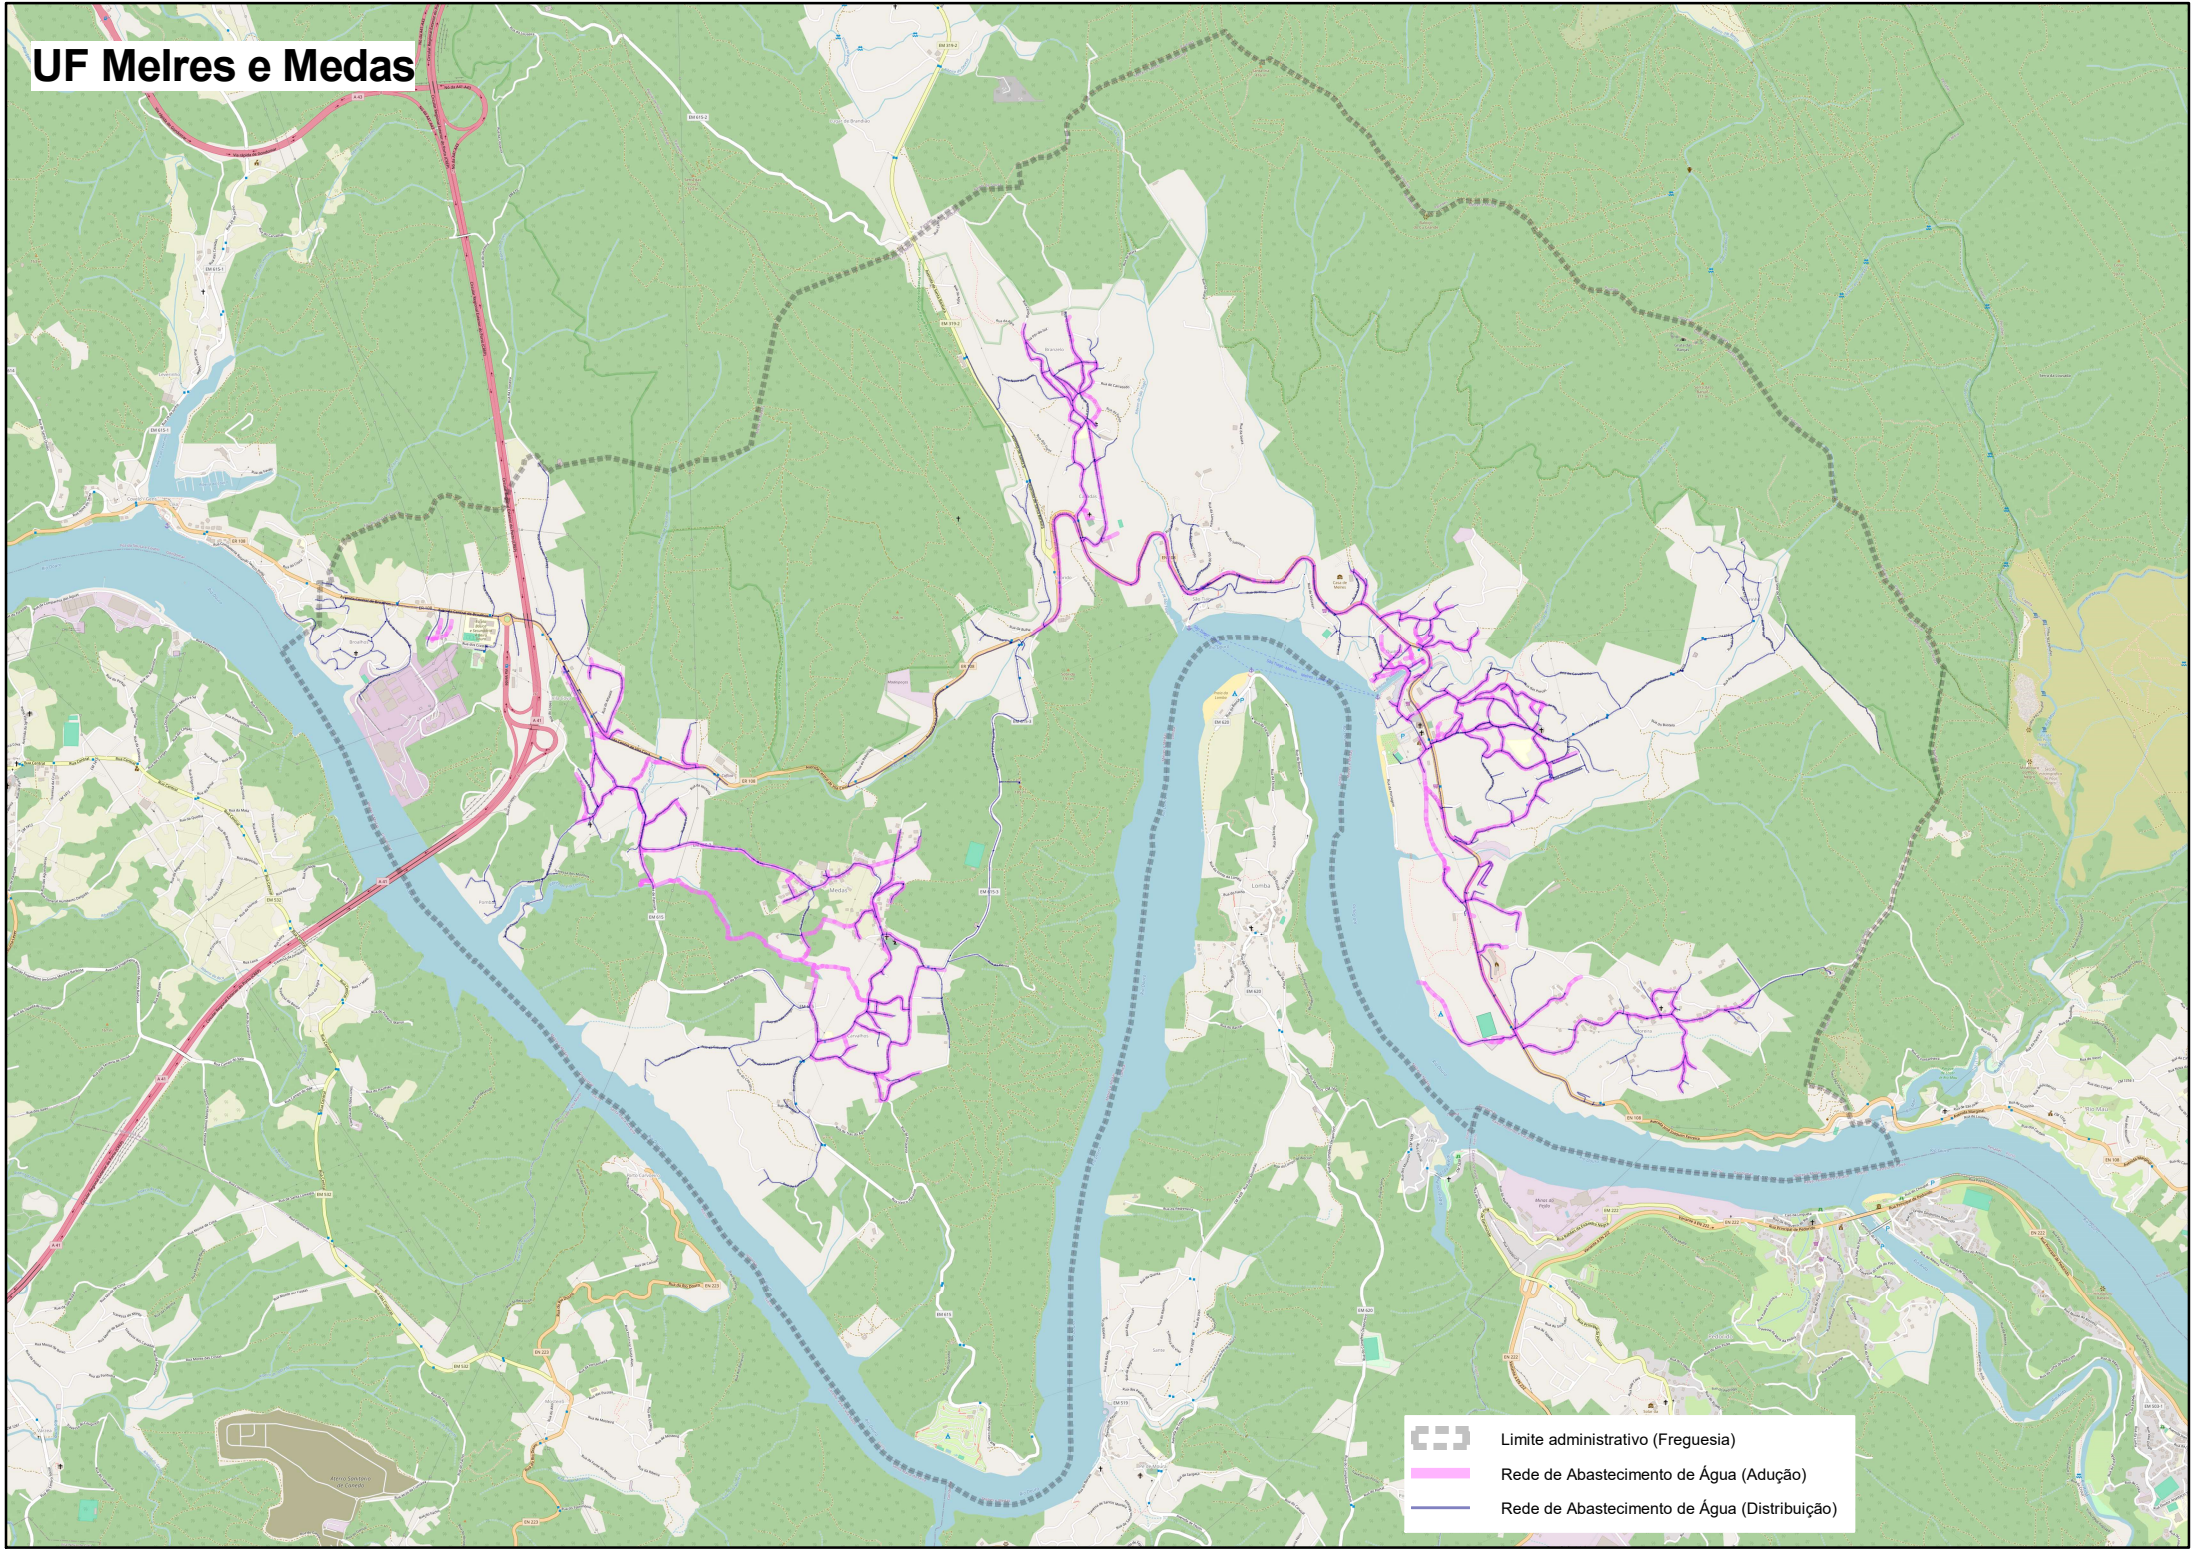

# UF Melres e Medas

-  Limite administrativo (Freguesia)
-  Rede de Abastecimento de Água (Adução)
-  Rede de Abastecimento de Água (Distribuição)