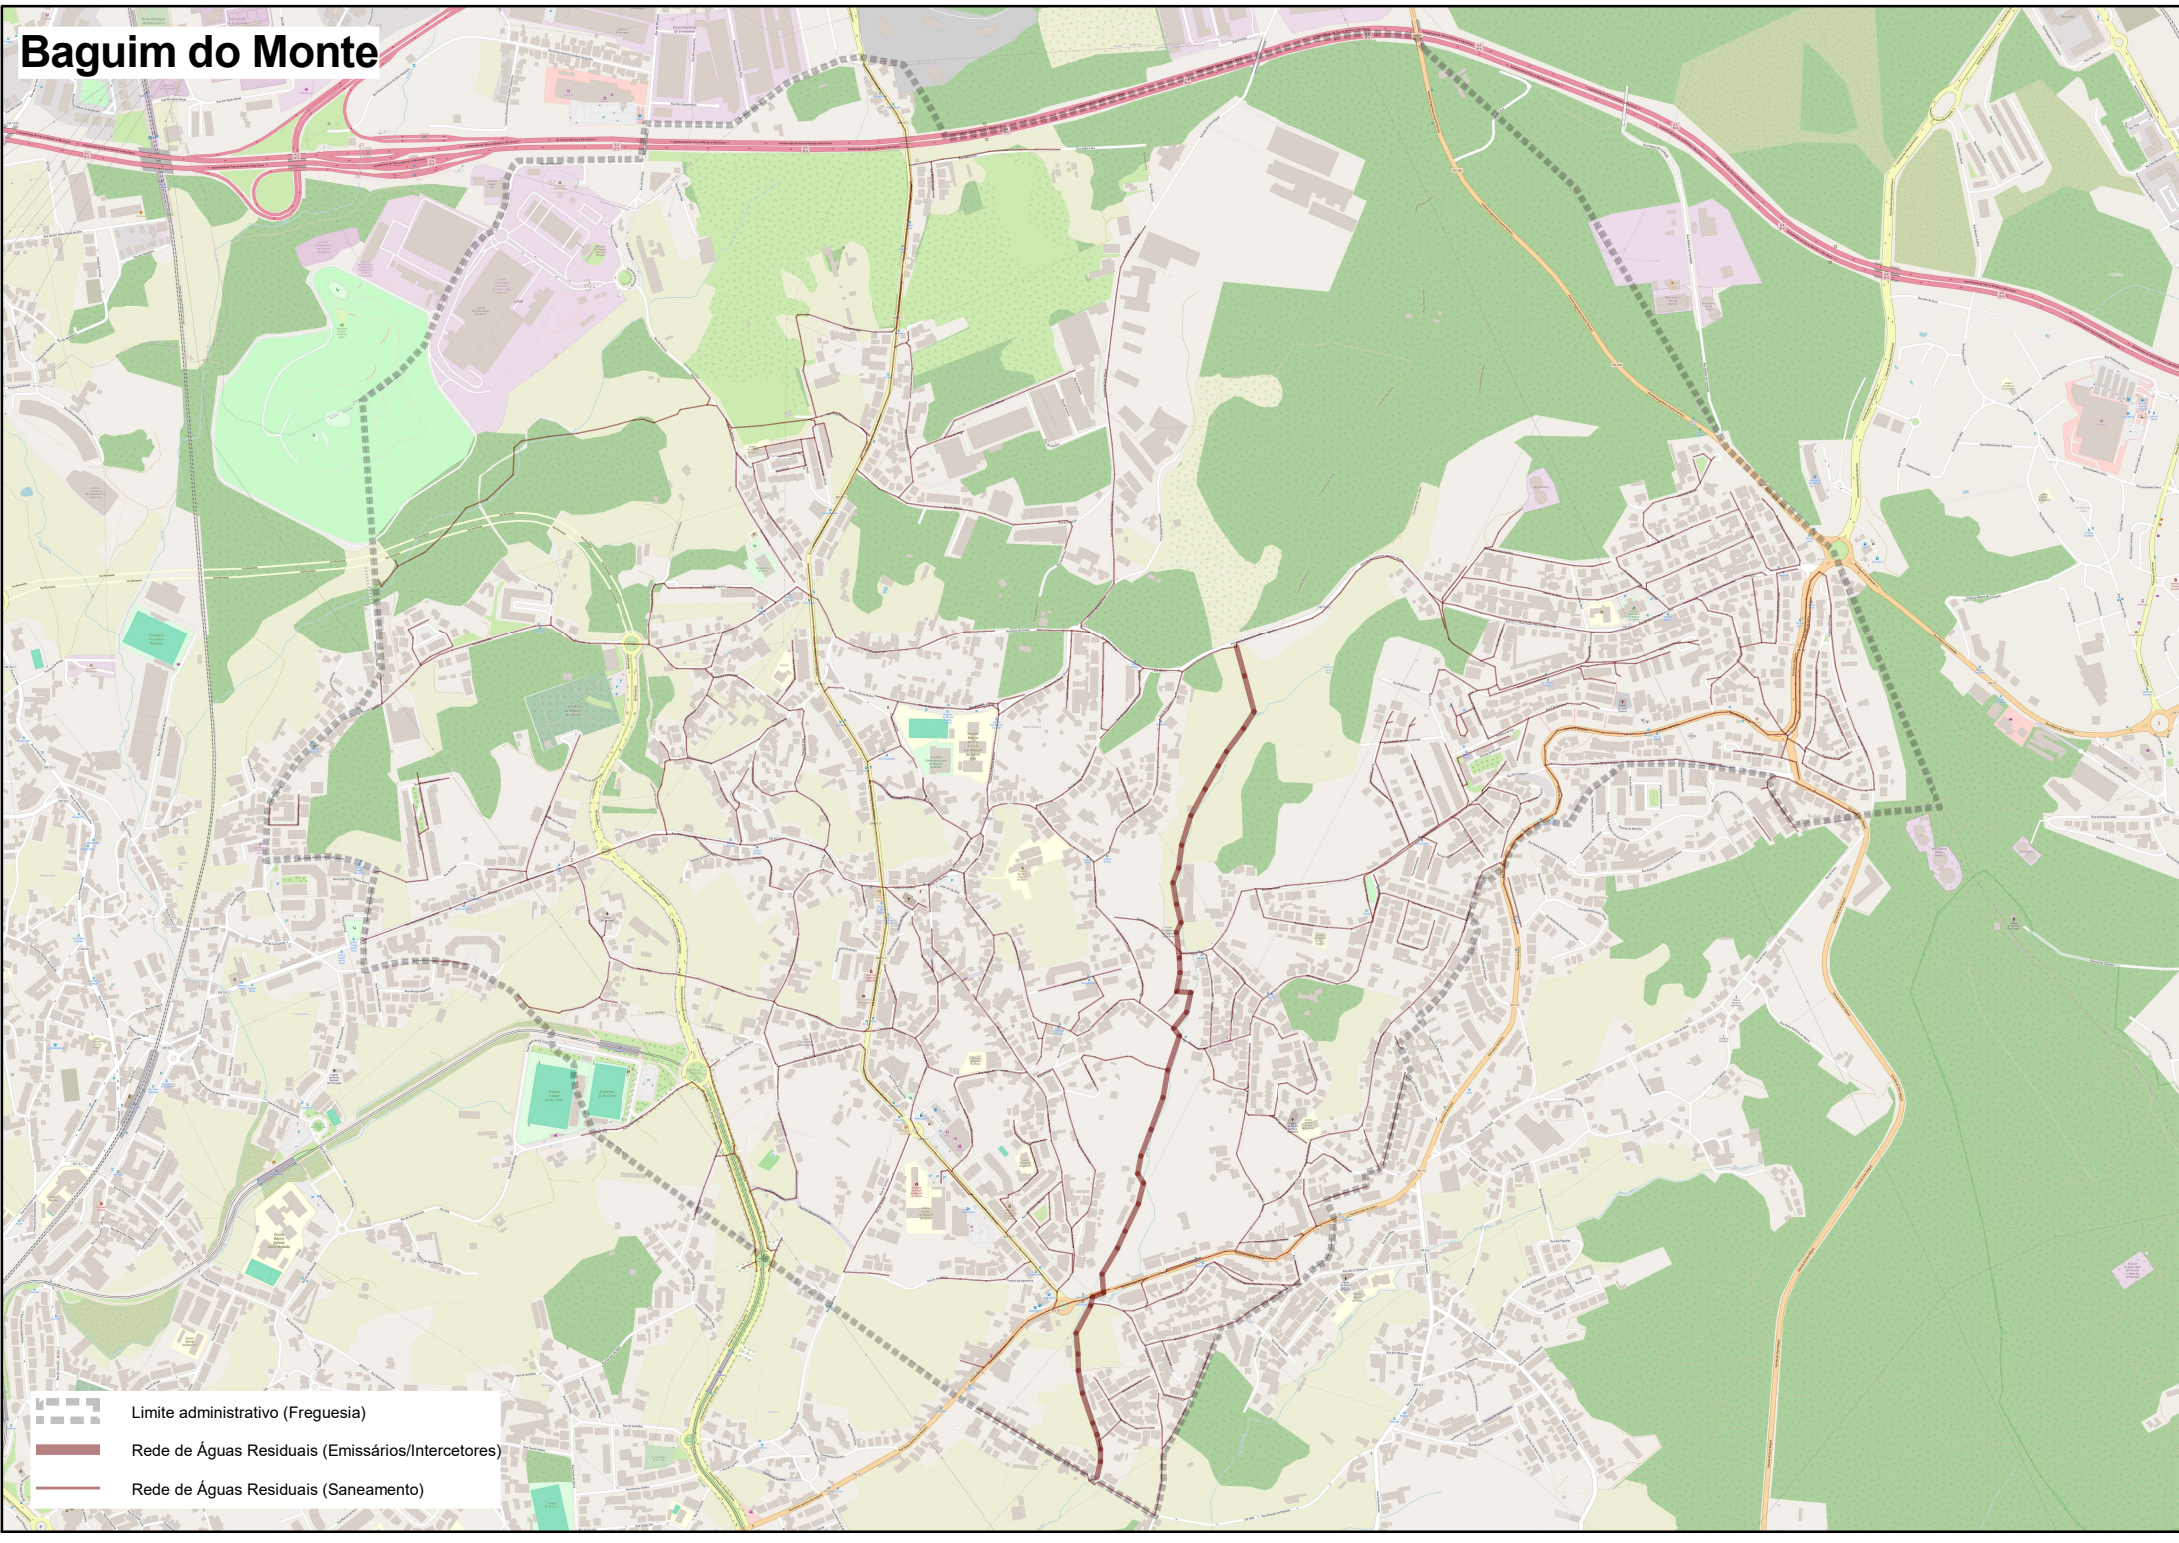

Baguim do Monte

-  Limite administrativo (Freguesia)
-  Rede de Águas Residuais (Emissários/Intercetores)
-  Rede de Águas Residuais (Saneamento)