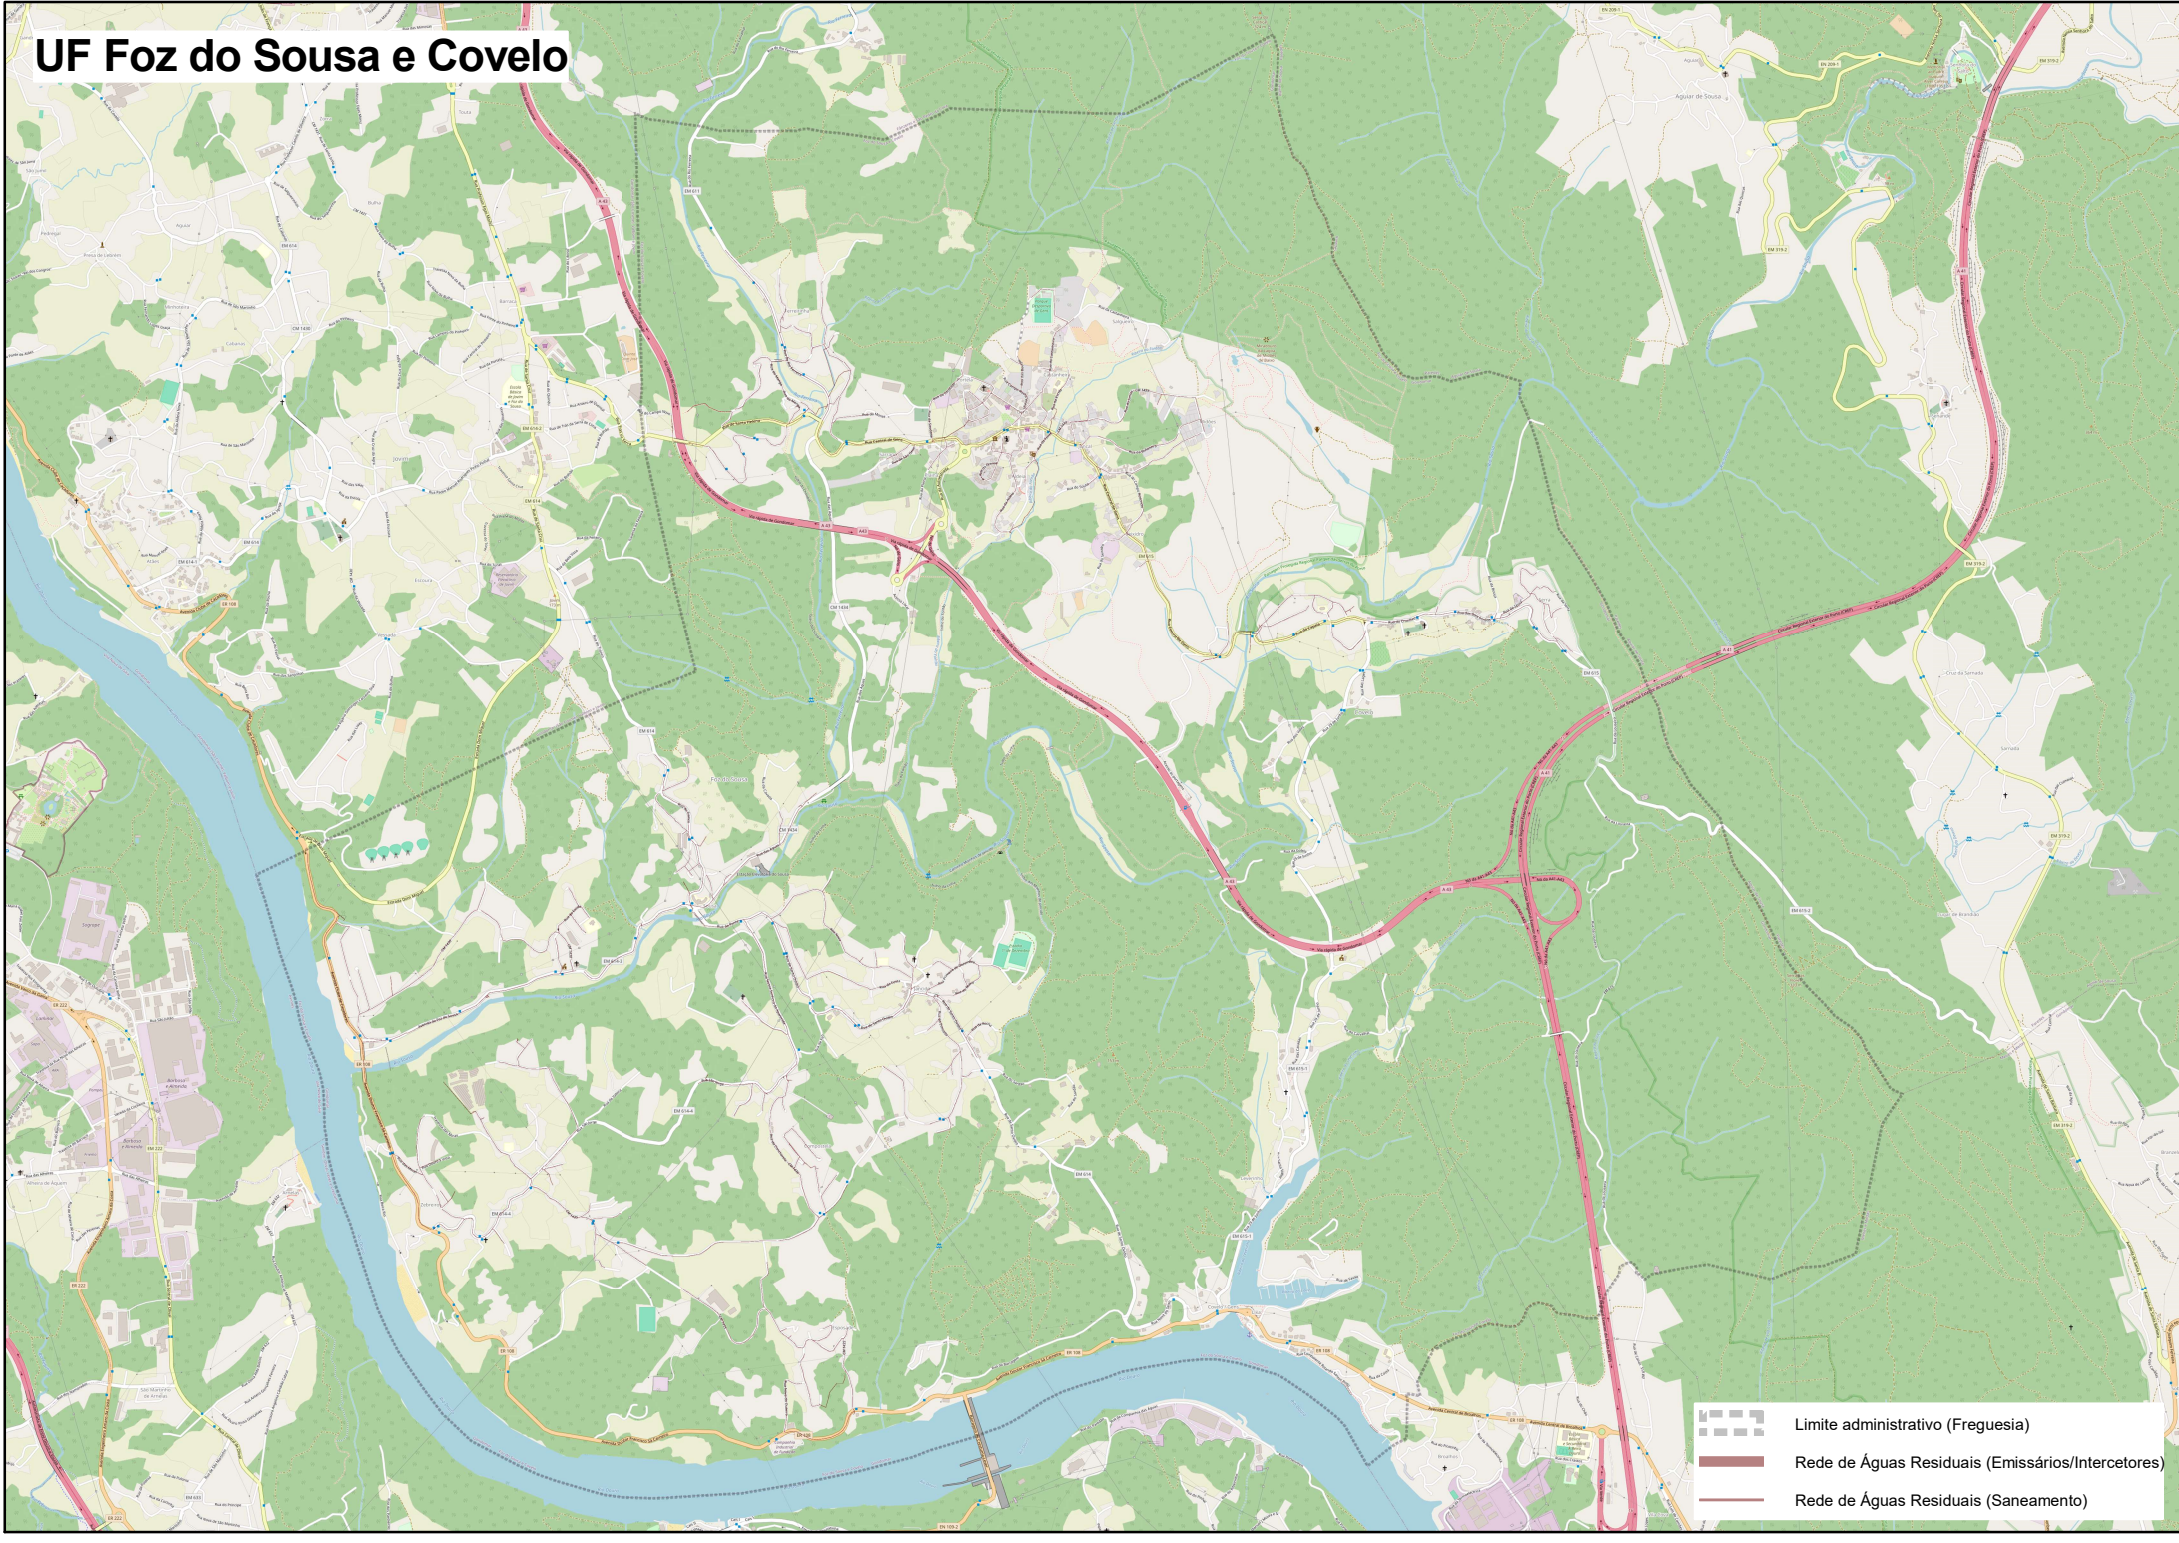

UF Foz do Sousa e Covelo

-  Limite administrativo (Freguesia)
-  Rede de Águas Residuais (Emissários/Intercetores)
-  Rede de Águas Residuais (Saneamento)